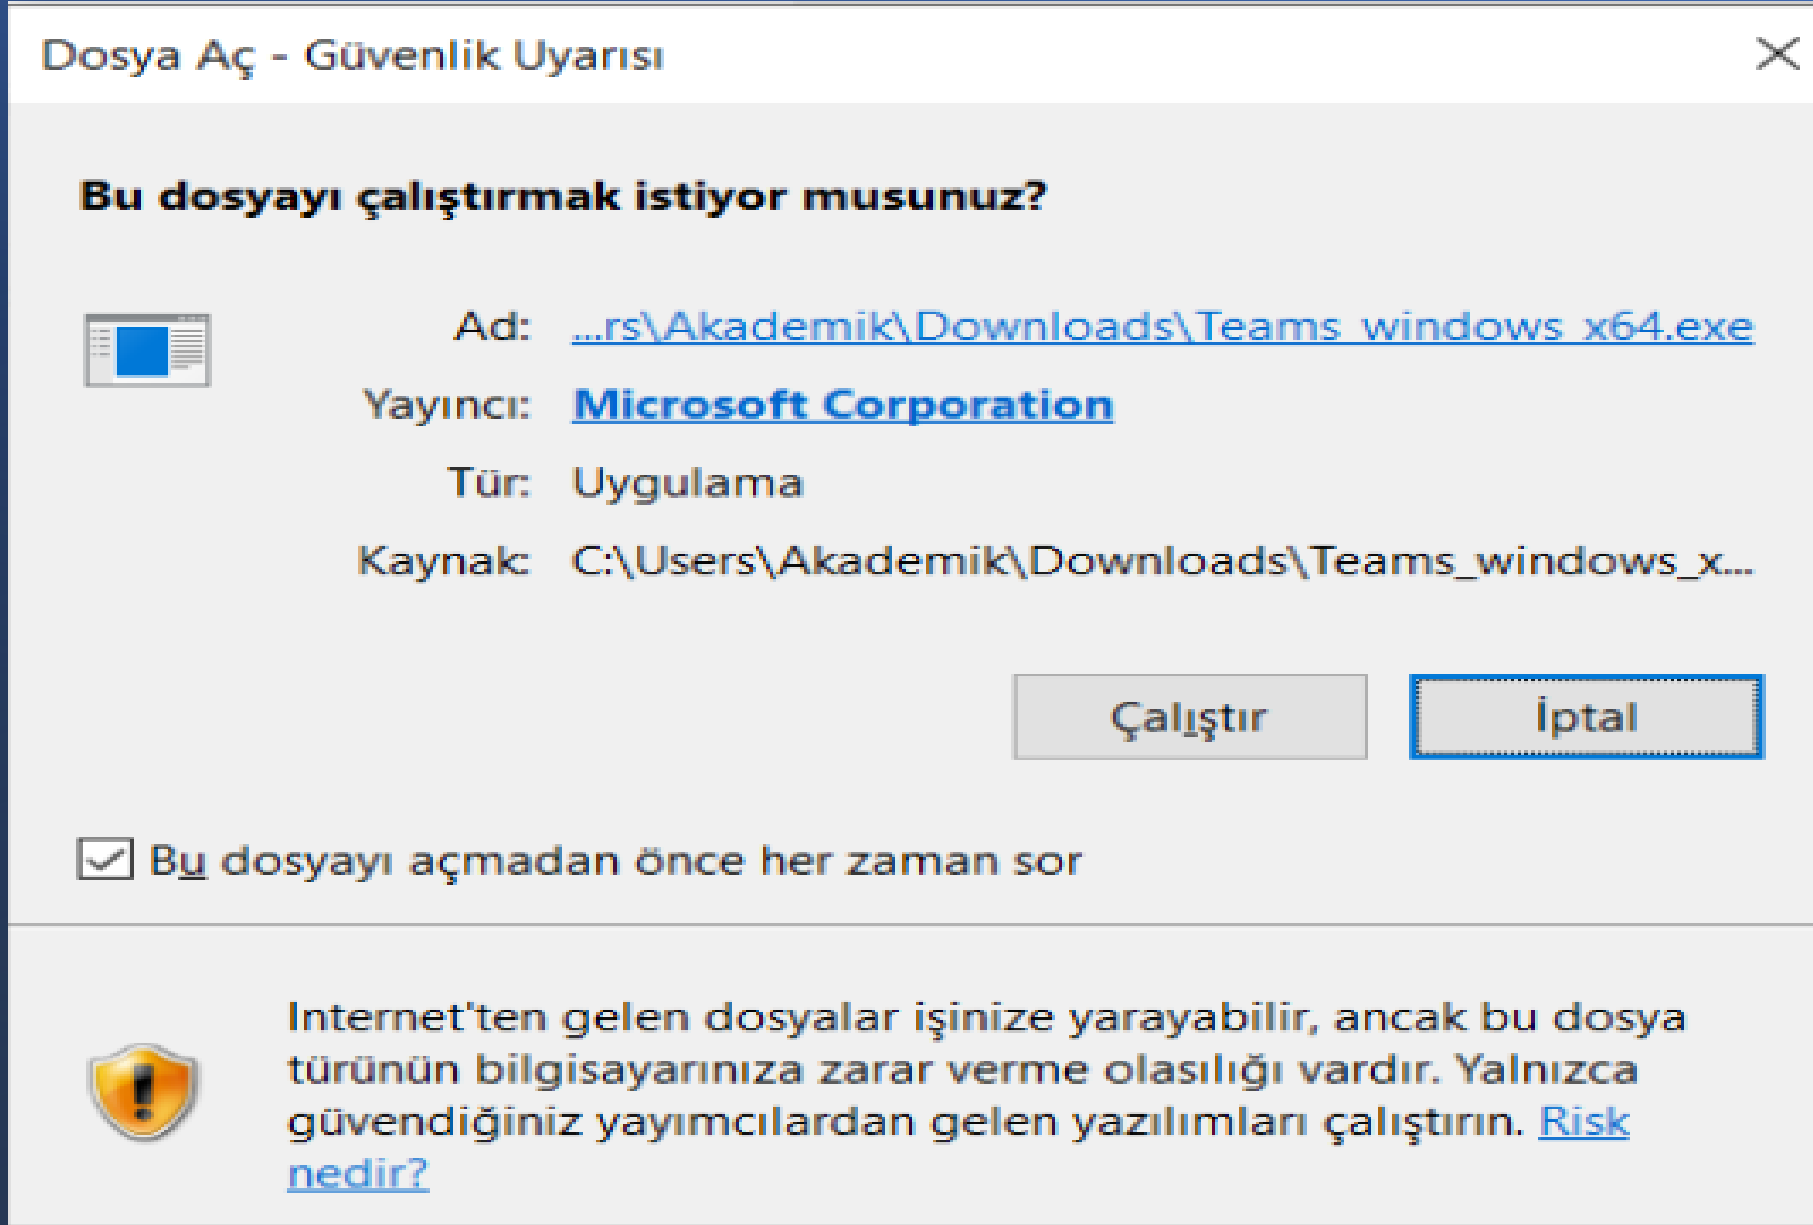

3.ADIM-Uygulama kurmak için alıřtırılır.